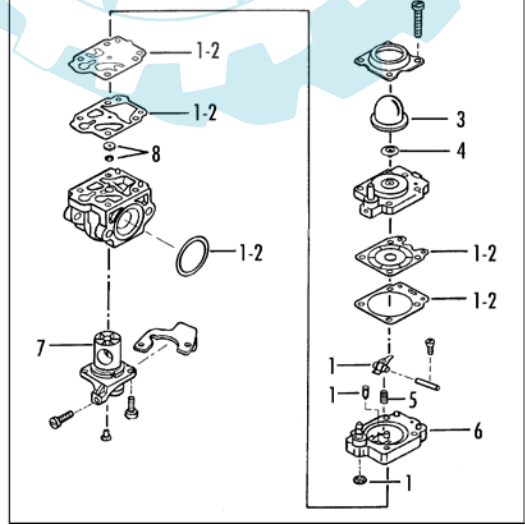

FIGURE 4

FIGURE 5

The Electrolux Group. The world's No.1 choice.

Item	P/N McC	P/N ELX	Qty	DESCRIPTION	Item	P/N McC	P/N ELX	Qty	DESCRIPTION
FIGURE 4					FIGURE 5				
C 1	242848	538242848	1	filter cover	C 45	242889	538242889	1	fuel tank ass'y
A 2	242888	538242888	1	air filter	B 46 •	229789	538229789	1	hose
3	235808	538235808	2	screw M5x50	B 47 •	242527	538242527	1	primer bulb hose
4	235248	538235248	2	washer M5	A 48	93720	538093720	1	fuel pickup
C 5	242847	538242847	1	filter housing	B 49	242484	538242484	1	fuel cap ass'y
C 6			1	carburettor	B 50 •	236564	538236564	1	cap seal
A 7	242851	538242851	1	spacer gasket	51	242038	538242038	1	tank grommet
8	242173	538242173	2	screw M5x30	52	242039	538242039	1	tank grommet
9	235248	538235248	2	washer M5	C 53	242886	538242886	1	starter ass'y
C 10	242849	538242849	1	spacer	54 •	241077	538241077	1	screw 4x14
B 11	242860	538242860	1	cylinder gasket	55 •	241703	538241703	1	washer
12	235642	538235642	2	nut M5	B 56 •	241620	538241620	1	starter pulley
13	242962	538242962	1	muffler shield	A 57 •	241746	538241746	1	starter rope
C 14	242131	538242131	1	muffler	58 •	242852	538242852	1	starter handle
B 15	242859	538242859	1	muffler gasket	B 59 •	241619	538241619	1	starter spring
16	242037	538242037	2	muffler stud bolt	60	228260	538228260	3	bushing
B 17	241793	538241793	1	clutch ass'y	61	241963	538241963	3	screw M4x22
18 •	241789	538241789	1	clutch hub	62	240862	538240862	3	screw 4x18
A 19 •	241794	538241794	2	spring	C 63	242887	538242887	1	joint ass'y
20 •	241743	538241743	2	clutch shoe	64 •	235806	538235806	1	screw 5x20
21	241604	538241604	1	clutch dust shield	65 •	235216	538235216	1	nut
22	243311	538243311	1	flywheel	66	229632	538229632	1	screw 3.5x13
C 23	249727	538249727	1	ignition coil ass'y	67	241617	538241617	4	bushing
24 •	242959	538242959	1	switch wire	68	241963	538241963	4	screw 4x22
25	242891	538242891	1	ground wire	69	242845	538242845	1	engine cover
26	235806	538235806	2	screw M5x20	FIGURE 5 WALBRO WYJ358				
27	242895	538242895	1	wires protection	B	242885	538242885	1	carburetor WYJ538
28	242802	538242802	1	engine crankcase	A 1 •	247955	538247955	1	repair kit K20 WYJ
C 29	241594	538241594	2	bearing	C 2 ••	247956	538247956	1	repair kit K10 WYJ
30	243486	538243386	1	crankshaft ass'y	C 3 •	225834	538225834	1	primer
C 31	227631	538227631	1	key	C 4 •	247957	538247957	1	valve
C 32	235742	538235742	1	needle bearing	C 5 •	247958	538247958	1	spring
C 33	241784	538241784	1	starter pawl ass'y	C 6 •	249419	538249419	1	pumping body
34 •	111088	538111088	1	snap ring	C 7 •	249418	538249418	1	valve
35 •	241782	538241782	1	spring	C 8 •	249417	538249417	1	jet
36 •	241781	538241781	1	pawl					
37	241624	538241624	1	nut M8					
C 38	249179	538249179	1	piston kit					
B 39 •	242602	538242602	1	piston ring					
40 •	241735	538241735	1	piston pin					
41 •	235008	538235008	2	snap ring					
42	235803	538235803	4	screw M5x25					
C 43	243076	538243076	1	cylinder					
A 44	322208	538322208	1	RDJ6J spark plug					
C 45	242994	538242994	2	seals					