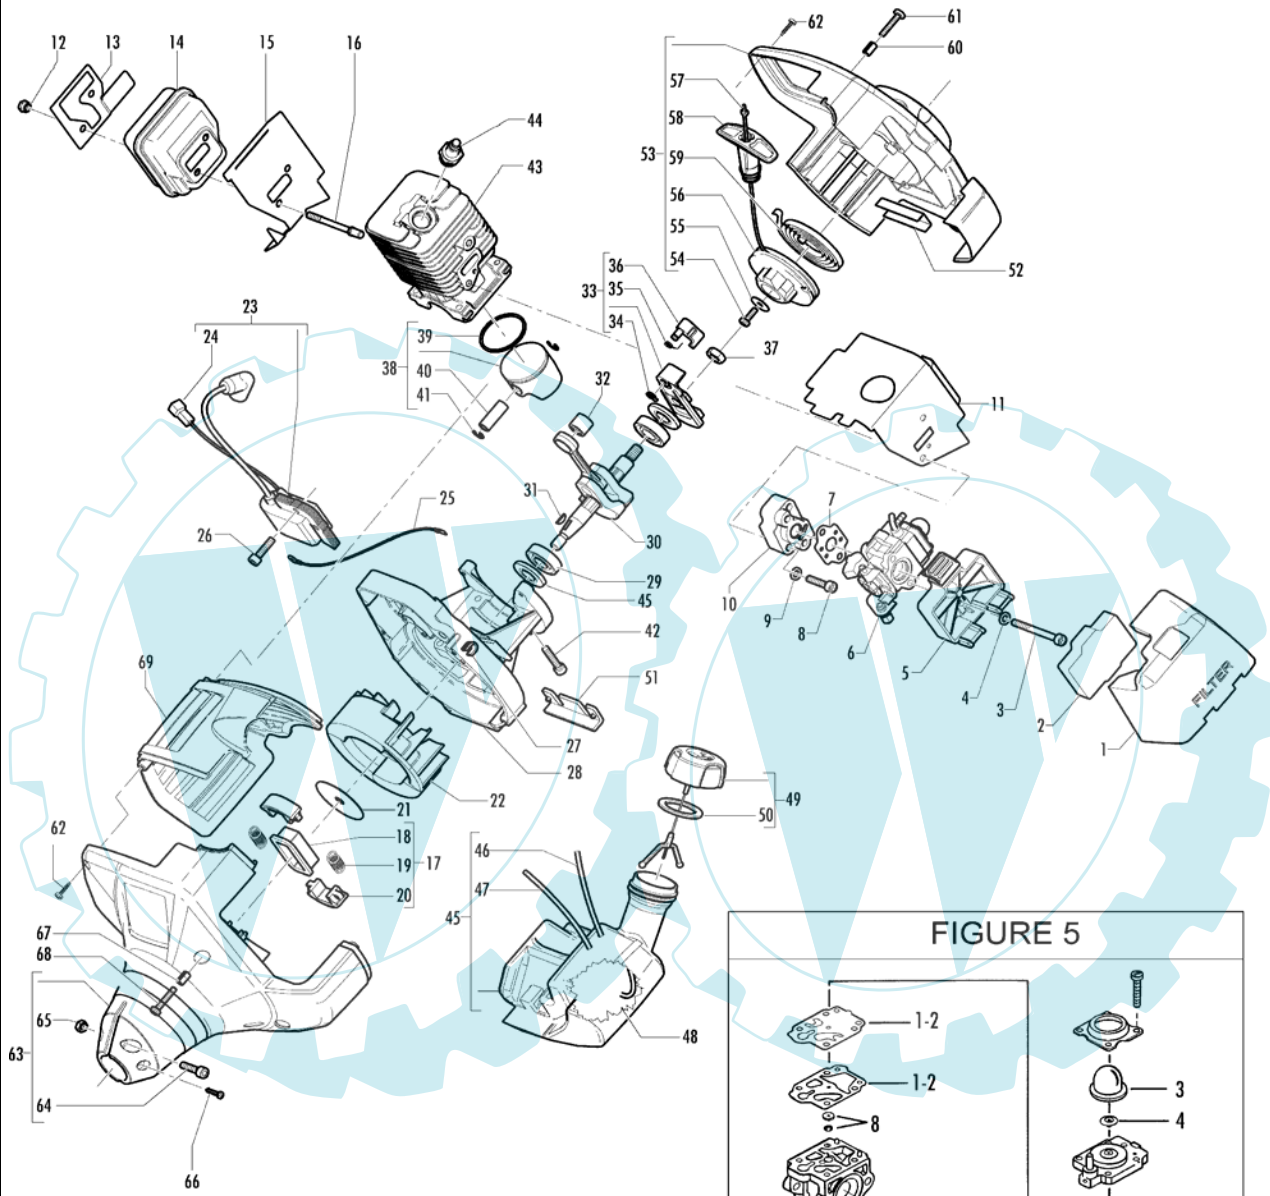

FIGURE 4

FIGURE 5

The Electrolux Group. The world's No.1 choice.

Item	P/N McC	P/N ELX	Qty	DESCRIPTION	Item	P/N McC	P/N ELX	Qty	DESCRIPTION
FIGURE 4					FIGURE 5				
C 1	242848	538242848	1	filter cover	C 45	242889	538242889	1	fuel tank ass'y
A 2	242888	538242888	1	air filter	B 46 •	229789	538229789	1	hose
3	235808	538235808	2	screw M5x50	B 47 •	242527	538242527	1	primer bulb hose
4	235248	538235248	2	washer M5	A 48	93720	538093720	1	fuel pickup
C 5	242847	538242847	1	filter housing	B 49	242484	538242484	1	fuel cap ass'y
C 6			1	carburettor	B 50 •	236564	538236564	1	cap seal
A 7	242851	538242851	1	spacer gasket	51	242038	538242038	1	tank grommet
8	242173	538242173	2	screw M5x30	52	242039	538242039	1	tank grommet
9	235248	538235248	2	washer M5	C 53	242886	538242886	1	starter ass'y
C 10	242849	538242849	1	spacer	54 •	241077	538241077	1	screw 4x14
B 11	242860	538242860	1	cylinder gasket	55 •	241703	538241703	1	washer
12	235642	538235642	2	nut M5	B 56 •	241620	538241620	1	starter pulley
13	242962	538242962	1	muffler shield	A 57 •	241746	538241746	1	starter rope
C 14	242131	538242131	1	muffler	58 •	242852	538242852	1	starter handle
B 15	242859	538242859	1	muffler gasket	B 59 •	241619	538241619	1	starter spring
16	242037	538242037	2	muffler stud bolt	60	228260	538228260	3	bushing
B 17	241793	538241793	1	clutch ass'y	61	241963	538241963	3	screw M4x22
18 •	241789	538241789	1	clutch hub	62	240862	538240862	3	screw 4x18
A 19 •	241794	538241794	2	spring	C 63	242887	538242887	1	joint ass'y
20 •	241743	538241743	2	clutch shoe	64 •	235806	538235806	1	screw 5x20
21	241604	538241604	1	clutch dust shield	65 •	235216	538235216	1	nut
22	243311	538243311	1	flywheel	66	229632	538229632	1	screw 3.5x13
C 23	249727	538249727	1	ignition coil ass'y	67	241617	538241617	4	bushing
24 •	242959	538242959	1	switch wire	68	241963	538241963	4	screw 4x22
25	242891	538242891	1	ground wire	69	242845	538242845	1	engine cover
26	235806	538235806	2	screw M5x20	FIGURE 5 WALBRO WYJ358				
27	242895	538242895	1	wires protection	B	242885	538242885	1	carburetor WYJ538
28	242802	538242802	1	engine crankcase	A 1 •	247955	538247955	1	repair kit K20 WYJ
C 29	241594	538241594	2	bearing	C 2 ••	247956	538247956	1	repair kit K10 WYJ
30	243486	538243386	1	crankshaft ass'y	C 3 •	225834	538225834	1	primer
C 31	227631	538227631	1	key	C 4 •	247957	538247957	1	valve
C 32	235742	538235742	1	needle bearing	C 5 •	247958	538247958	1	spring
C 33	241784	538241784	1	starter pawl ass'y	C 6 •	249419	538249419	1	pumping body
34 •	111088	538111088	1	snap ring	C 7 •	249418	538249418	1	valve
35 •	241782	538241782	1	spring	C 8 •	249417	538249417	1	jet
36 •	241781	538241781	1	pawl					
37	241624	538241624	1	nut M8					
C 38	249179	538249179	1	piston kit					
B 39 •	242602	538242602	1	piston ring					
40 •	241735	538241735	1	piston pin					
41 •	235008	538235008	2	snap ring					
42	235803	538235803	4	screw M5x25					
C 43	243076	538243076	1	cylinder					
A 44	322208	538322208	1	RDJ6J spark plug					
C 45	242994	538242994	2	seals					